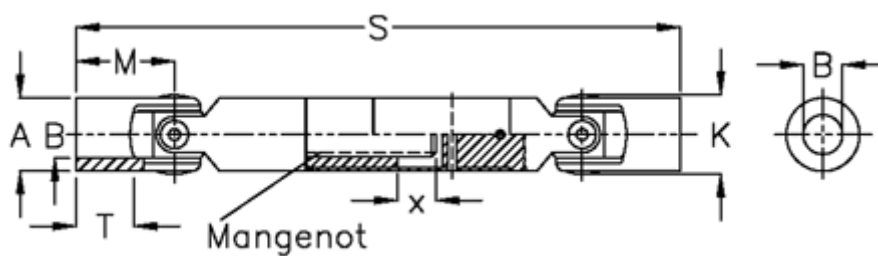

Varenummer: 077321001
Beskrivelse: Krydsled med udtræk 0.732.100.001
S=234 X=30 Boring 20H7, glideleje

Mål

A	= 32
B H7	= 20
M	= 43
Mangenot	= 6x16x20
MD max. Nm	= 60
s	= 234
T	= 25
x	= 30